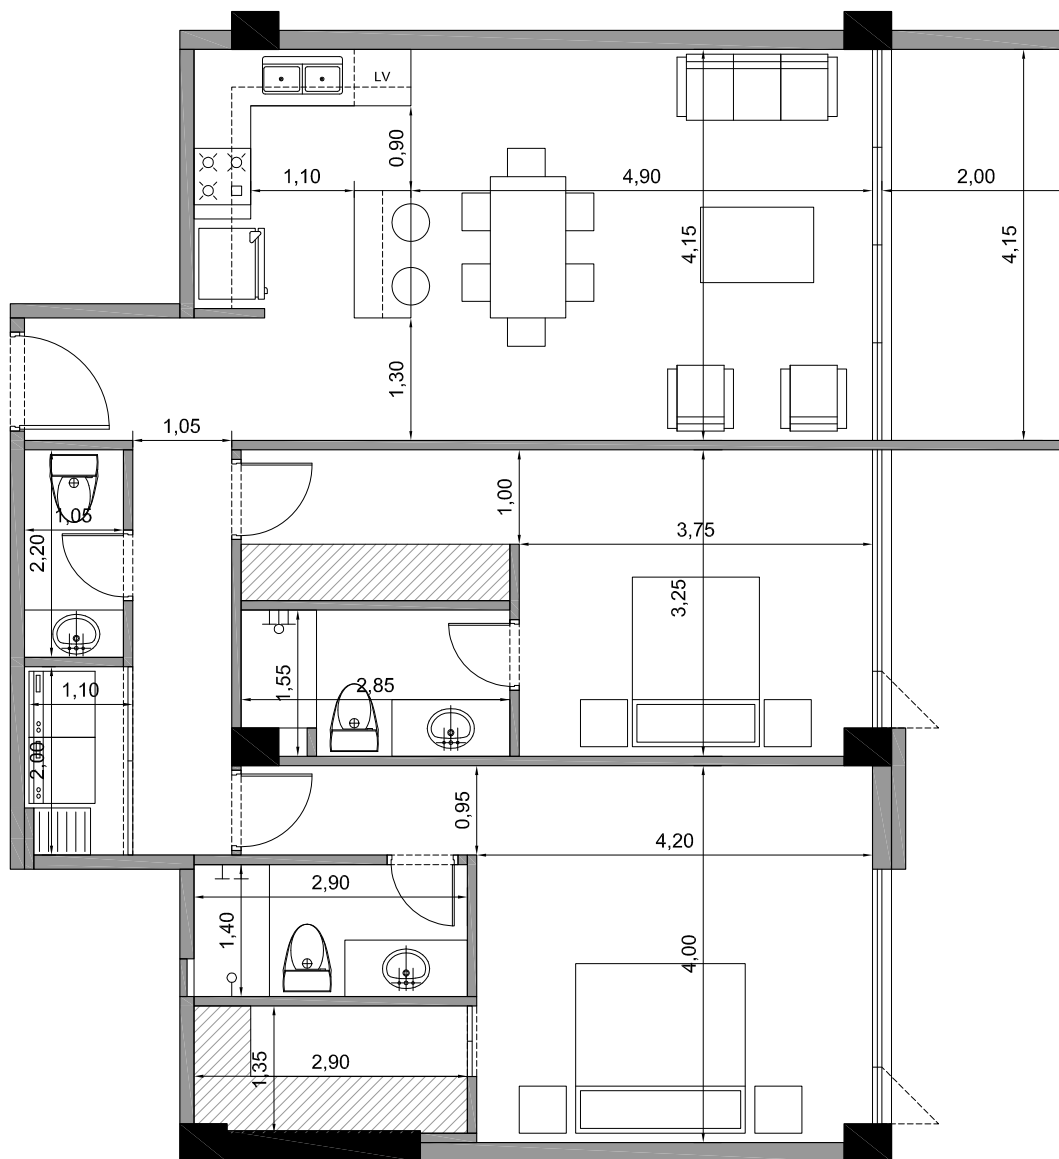

FiORE

CUMBAYÁ

ETAPA 1

DPTO 211
Segunda planta

2 DORMITORIOS
Área 98.10 M2

BALCÓN
Área 8.40 M2

2 DORMITORIOS,
2 1/2 BAÑOS,
BALCÓN,
2 PARQUEADEROS,
BODEGA

RFS