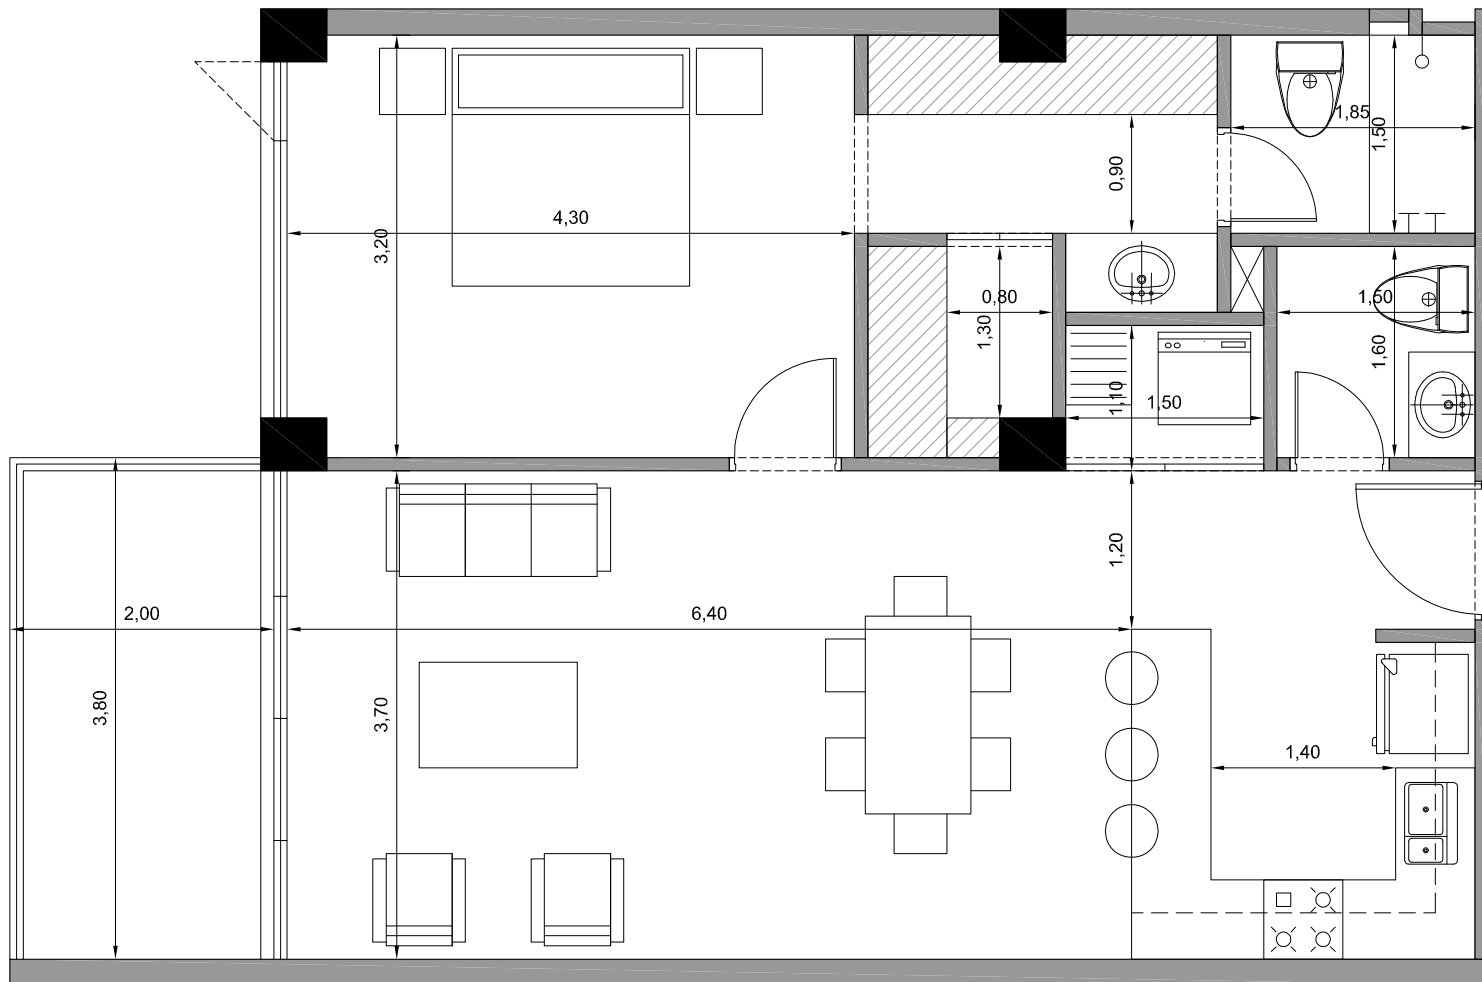

FiORE

CUMBAYÁ

ETAPA 1

DPTO 307
Tercera planta

1 DORMITORIO
Área 66.60 M²

BALCÓN
Área 7.85 M²

1 DORMITORIO,
1 1/2 BAÑOS,
BALCÓN,
2 PARQUEADEROS,
BODEGA

RFS