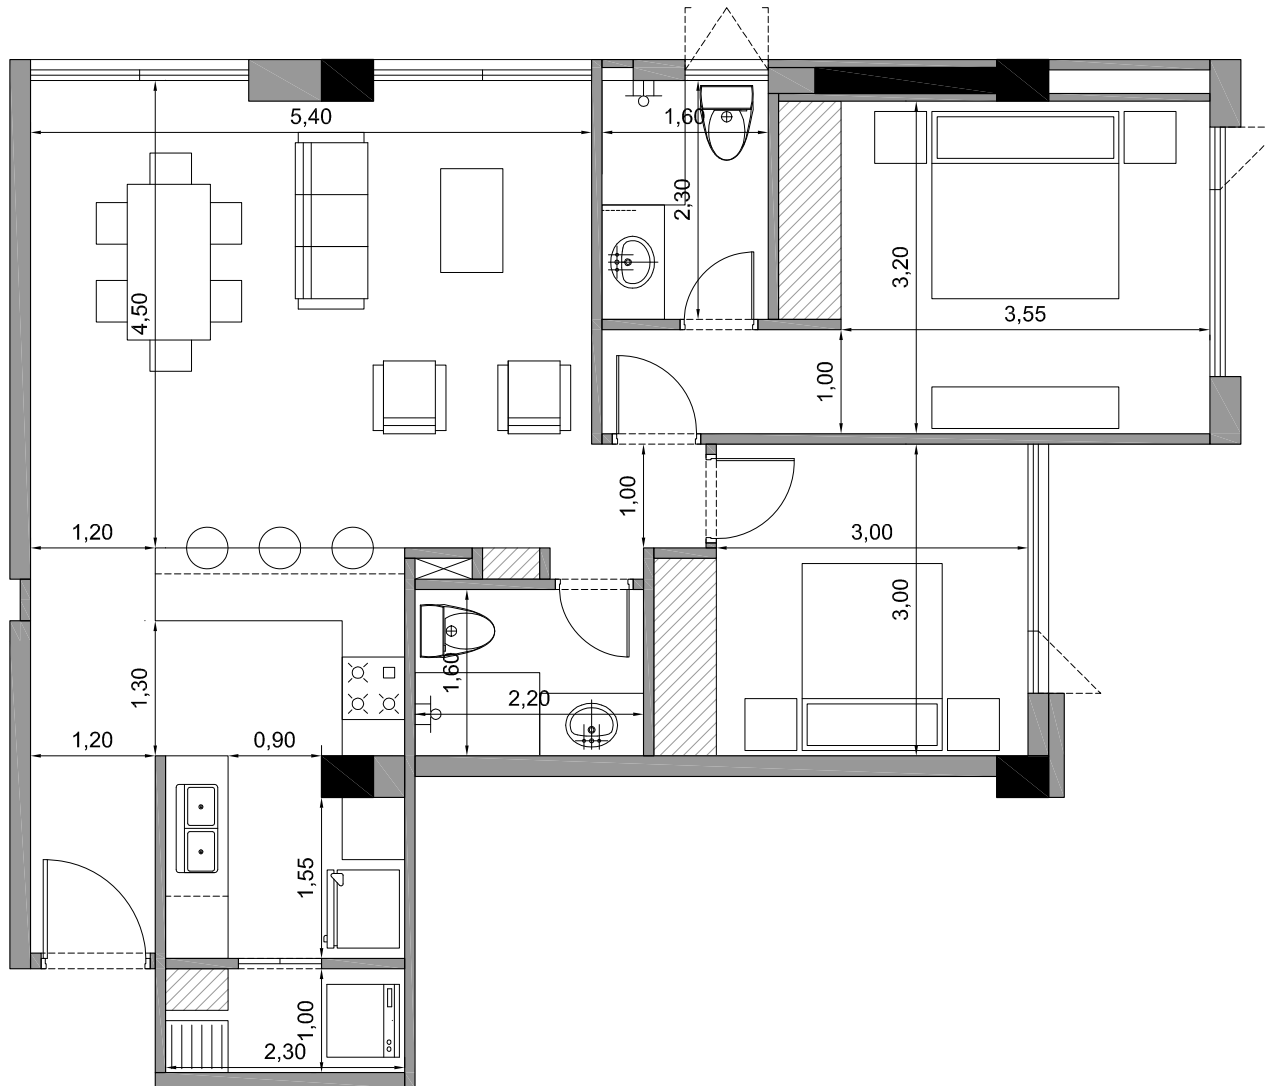

FiORE

CUMBAYÁ

ETAPA I

DPTO 310
Tercera planta

2 DORMITORIOS
Área 81.75 M²

2 DORMITORIOS,
2 BAÑOS,
1 PARQUEADEROS,
BODEGA

RFS