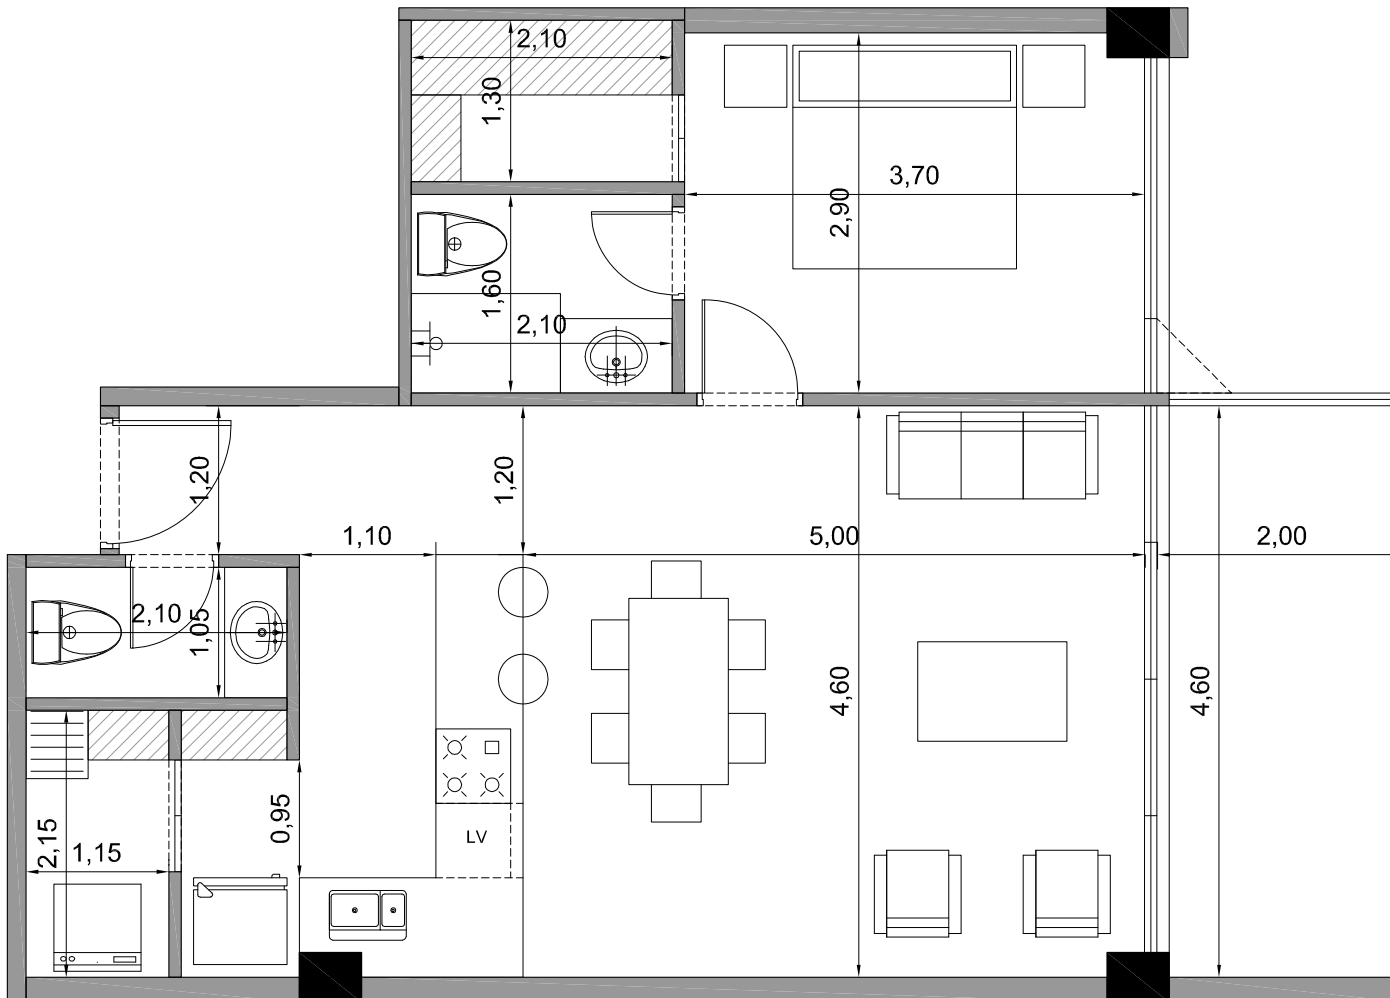

FiORE

CUMBAYÁ

ETAPA I

DPTO 311
Tercera planta

1 DORMITORIO
Área 62.25 M²

BALCÓN
Área 9.60 M²

1 DORMITORIO,
1 1/2 BAÑOS,
BALCÓN,
1 PARQUEADERO,
BODEGA

RFS