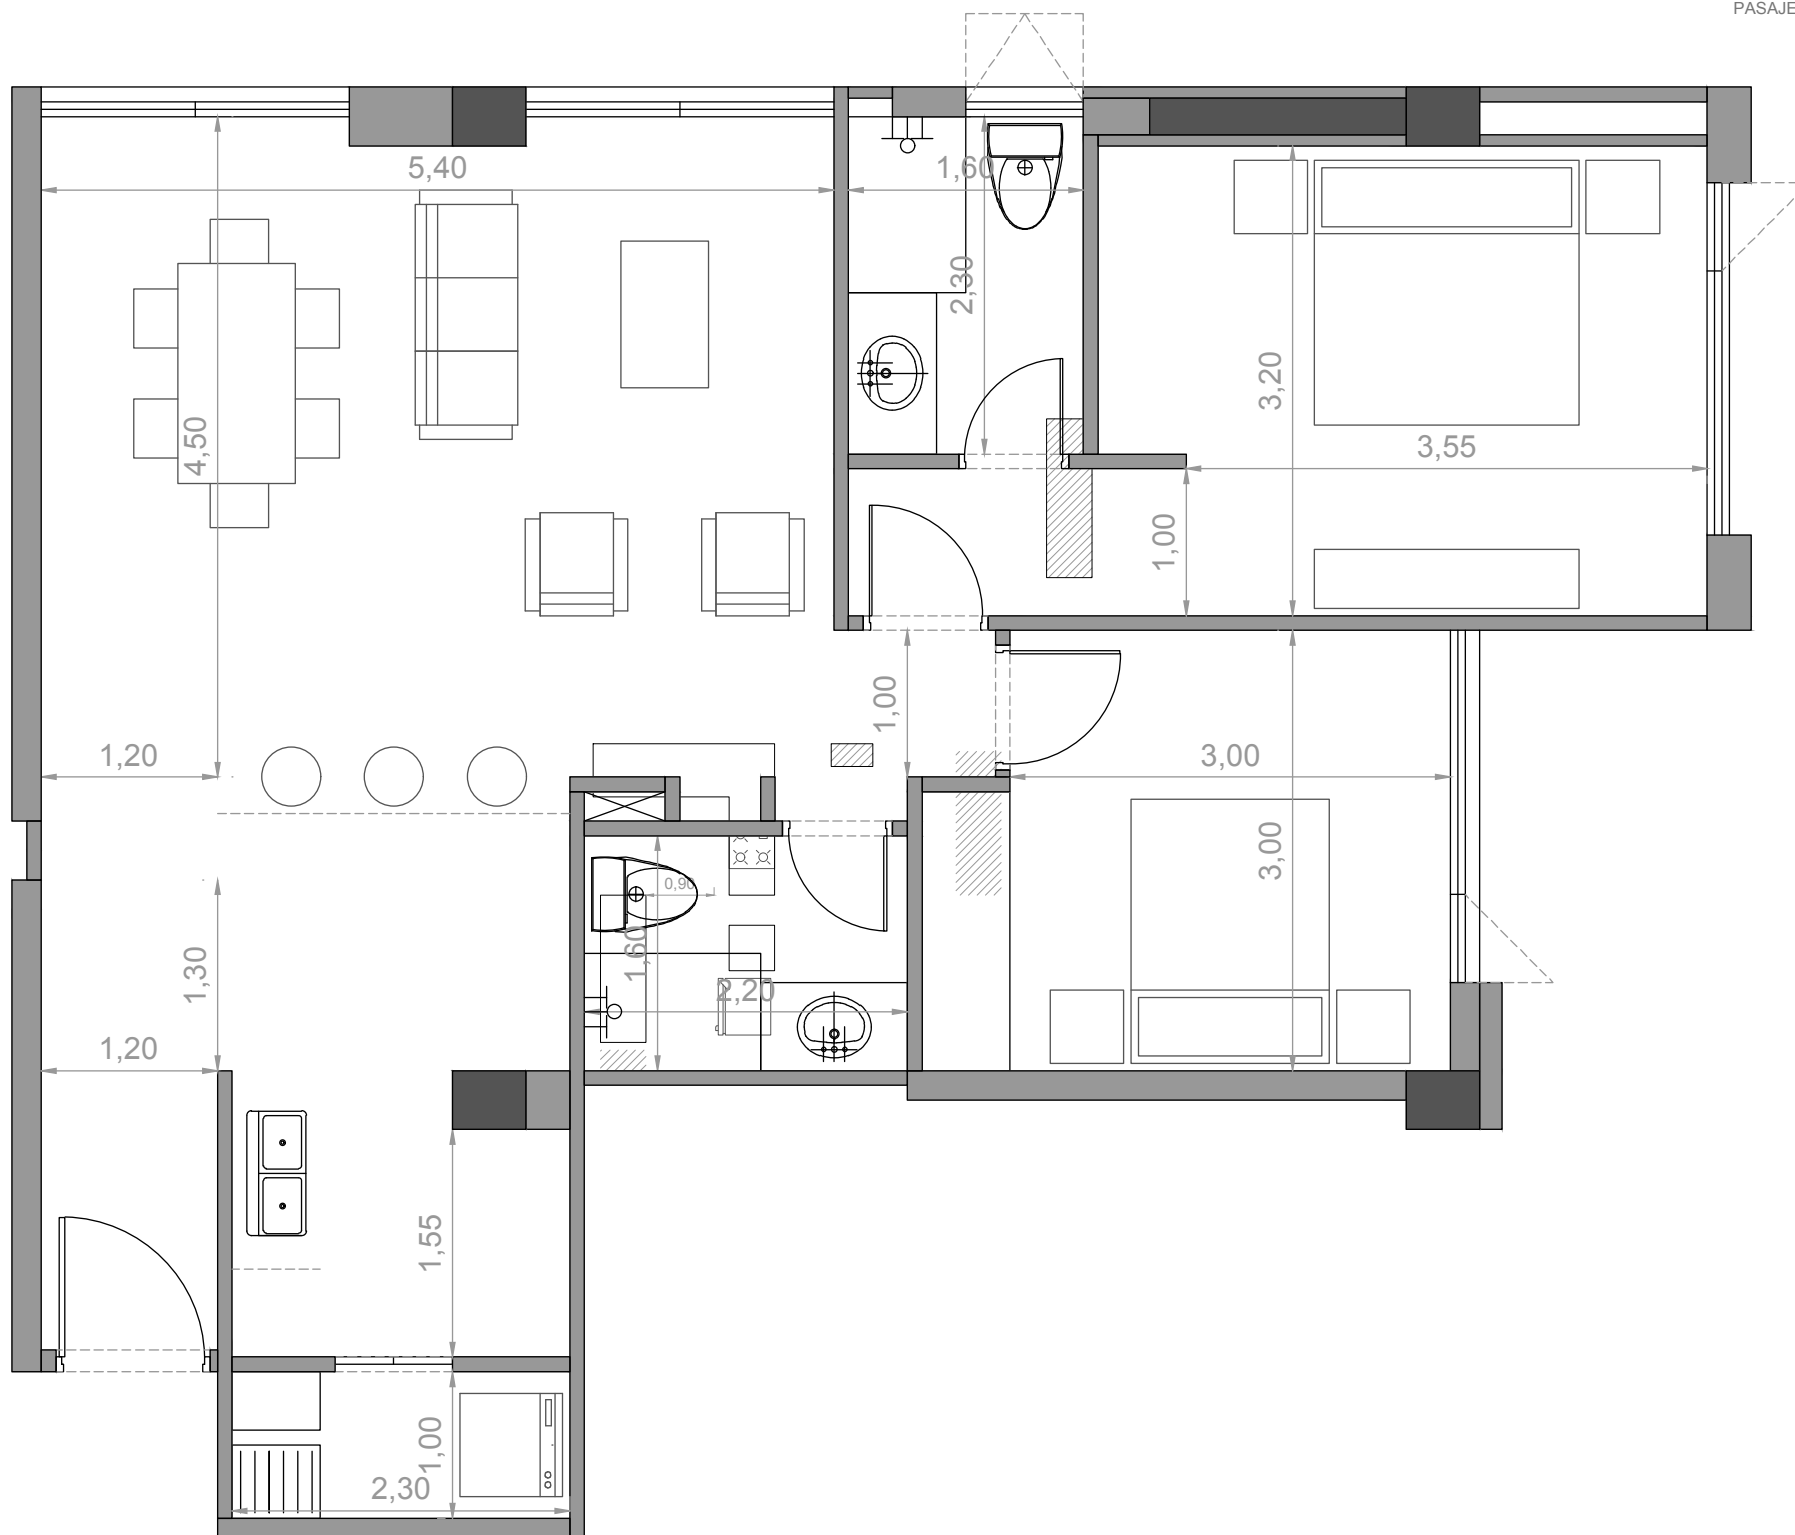

# FiORE

CUMBAYÁ

## ETAPA 1

DPTO 409  
Cuarta planta

2 DORMITORIOS  
Área 81.75 M2

2 DORMITORIOS,  
2 BAÑOS,  
2 PARQUEADEROS,  
BODEGA