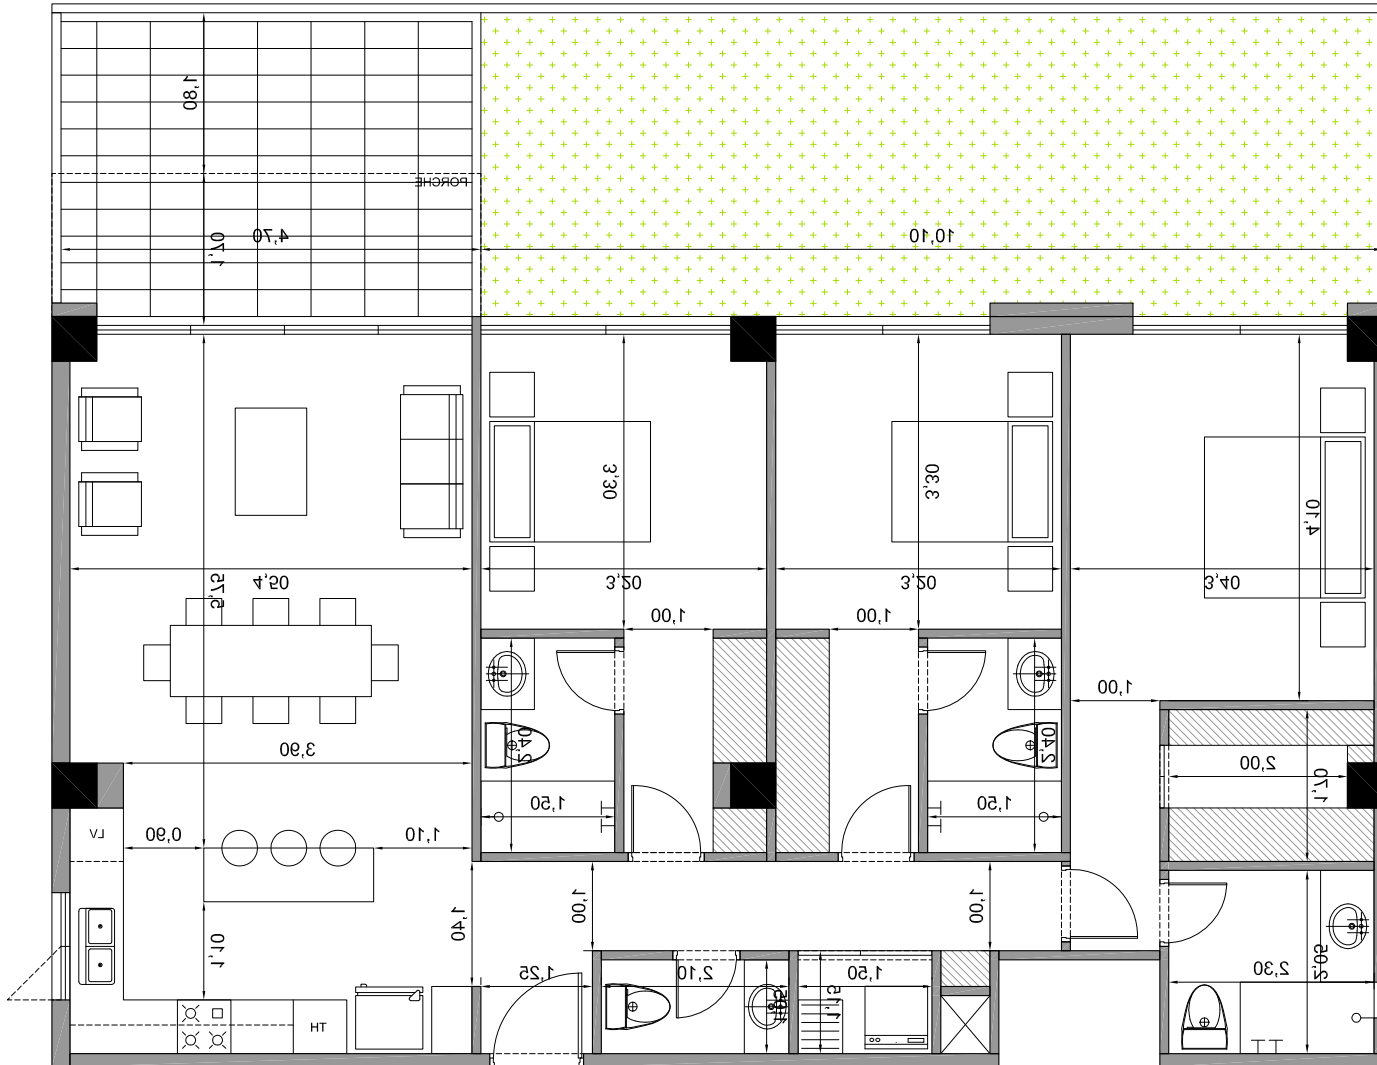

FiORE

CUMBAYÁ

ETAPA 2

DPTO 101
Planta baja

3 DORMITORIOS
Área 119.00 M²

JARDÍN + PORCHE
Área 54.00 M²

3 DORMITORIOS,
3 1/2 BAÑOS,
PORCHE,
2 PARQUEADEROS,
BODEGA

RFS