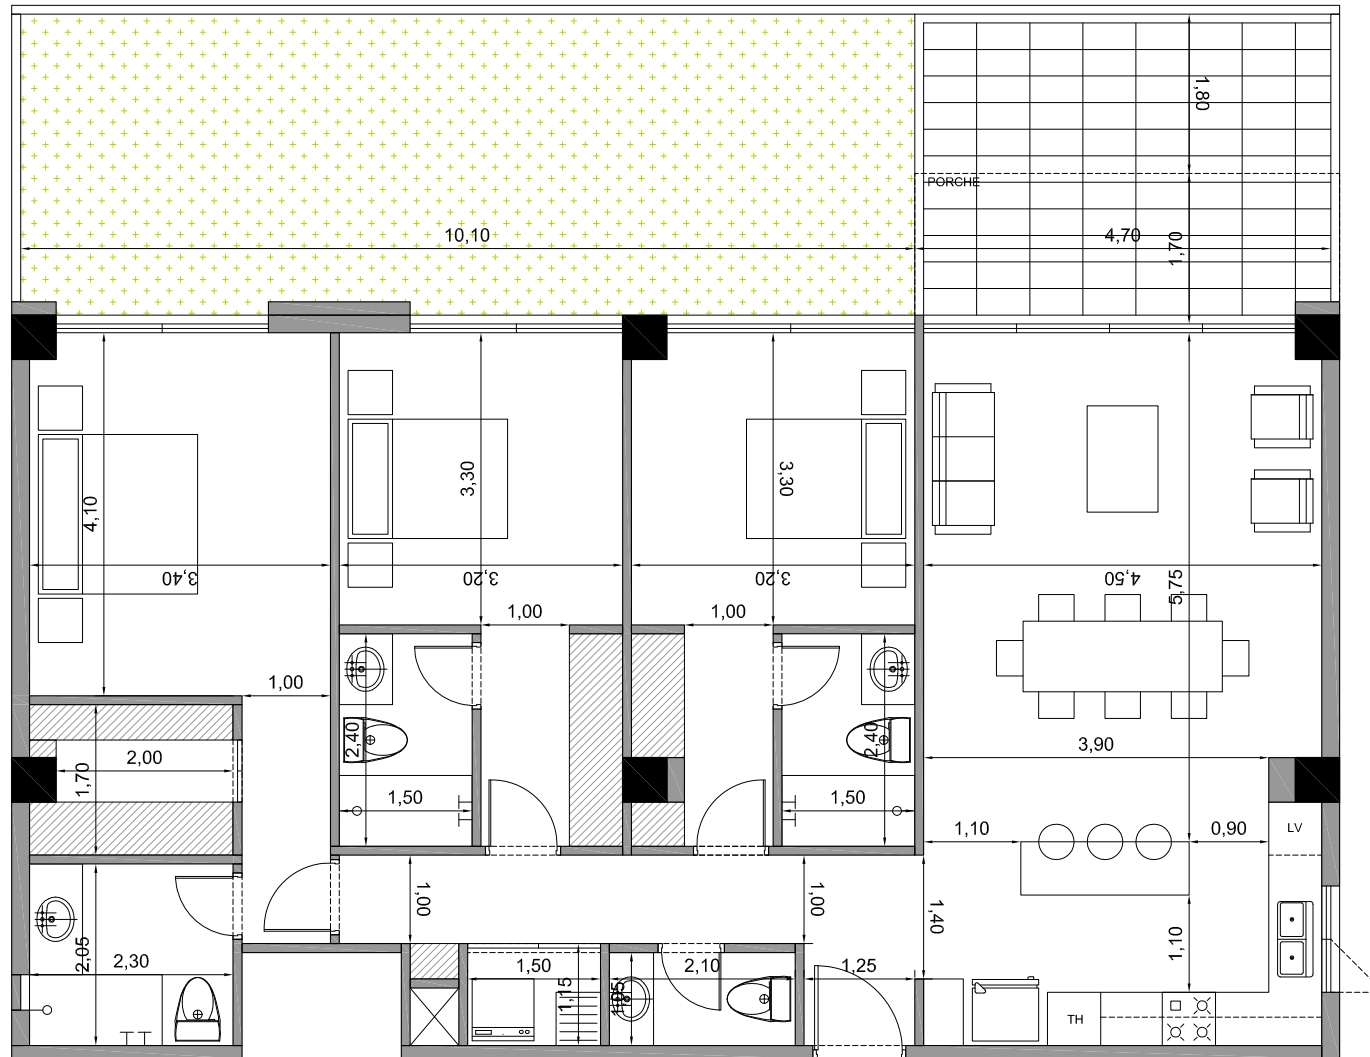

FiORE

CUMBAYÁ

ETAPA 2

DPTO 102
Planta baja

3 DORMITORIOS
Área 119.00 M²

JARDÍN + PORCHE
Área 54.00 M²

3 DORMITORIOS,
3 1/2 BAÑOS,
PORCHE,
2 PARQUEADEROS,
BODEGA

RFS