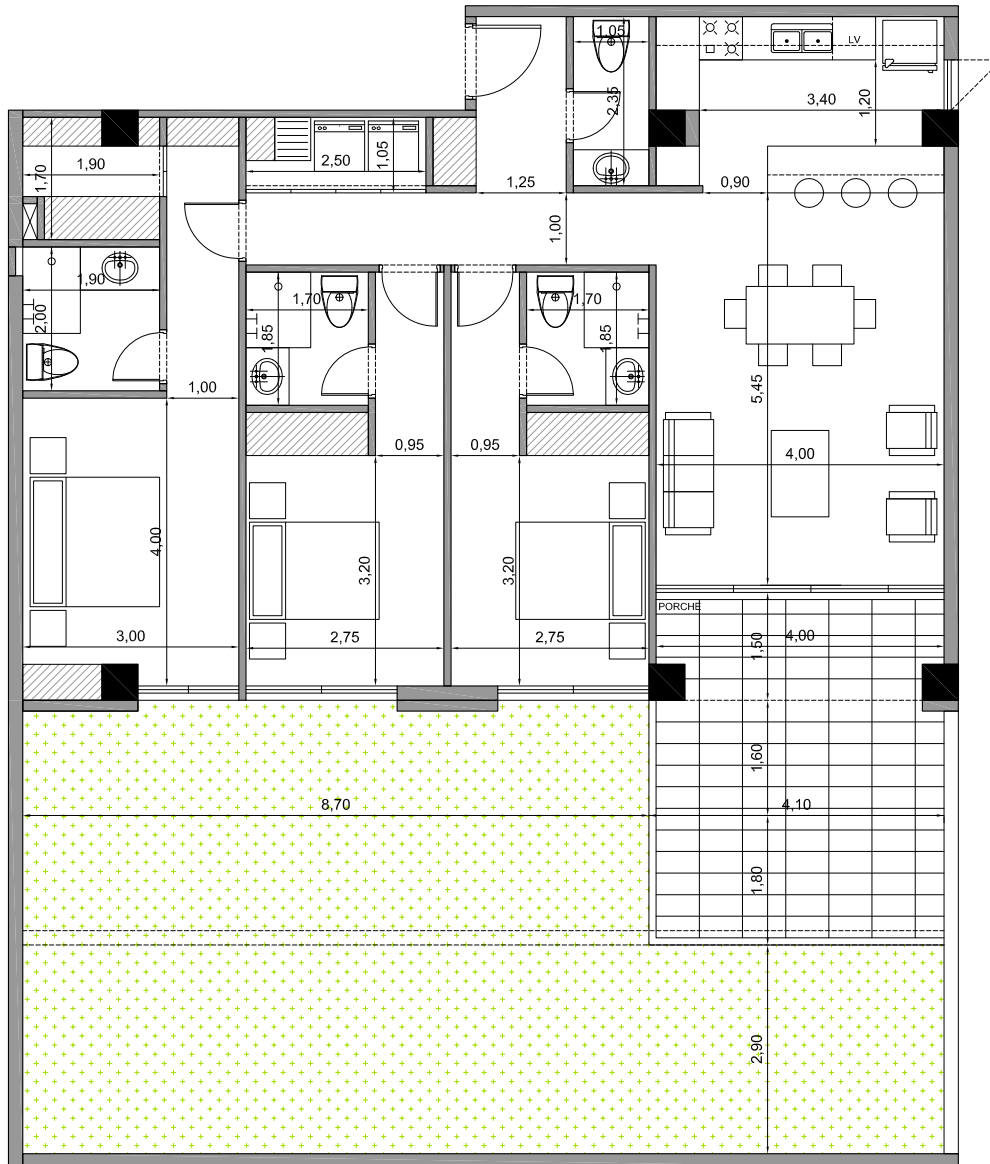

FiORE

CUMBAYÁ

ETAPA 2

DPTO 103
Planta baja

3 DORMITORIOS
Área 108.70 M2

JARDÍN + PORCHE
Área 51.75 M2

JARDÍN ADICIONAL
Área 40.60 M2

3 DORMITORIOS,
3 1/2 BAÑOS,
PORCHE,
2 PARQUEADEROS,
BODEGA