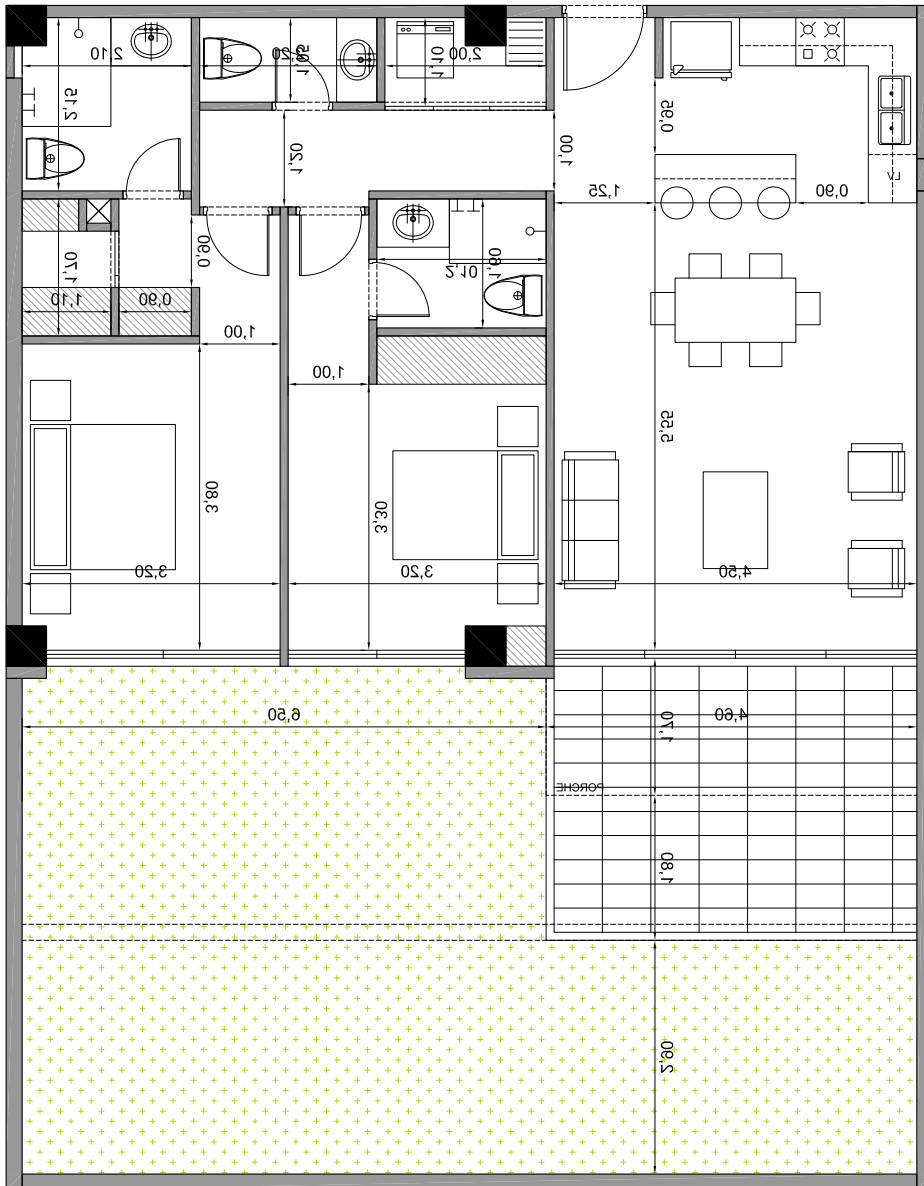

FiORE

CUMBAYÁ

ETAPA 2

DPTO 104
Planta baja

2 DORMITORIOS
Área 90.90 M2

JARDÍN + PORCHE
Área 39.30 M2

JARDÍN ADICIONAL
Área 35.05 M2

2 DORMITORIOS,
2 1/2 BAÑOS,
PORCHE,
2 PARQUEADEROS,
BODEGA