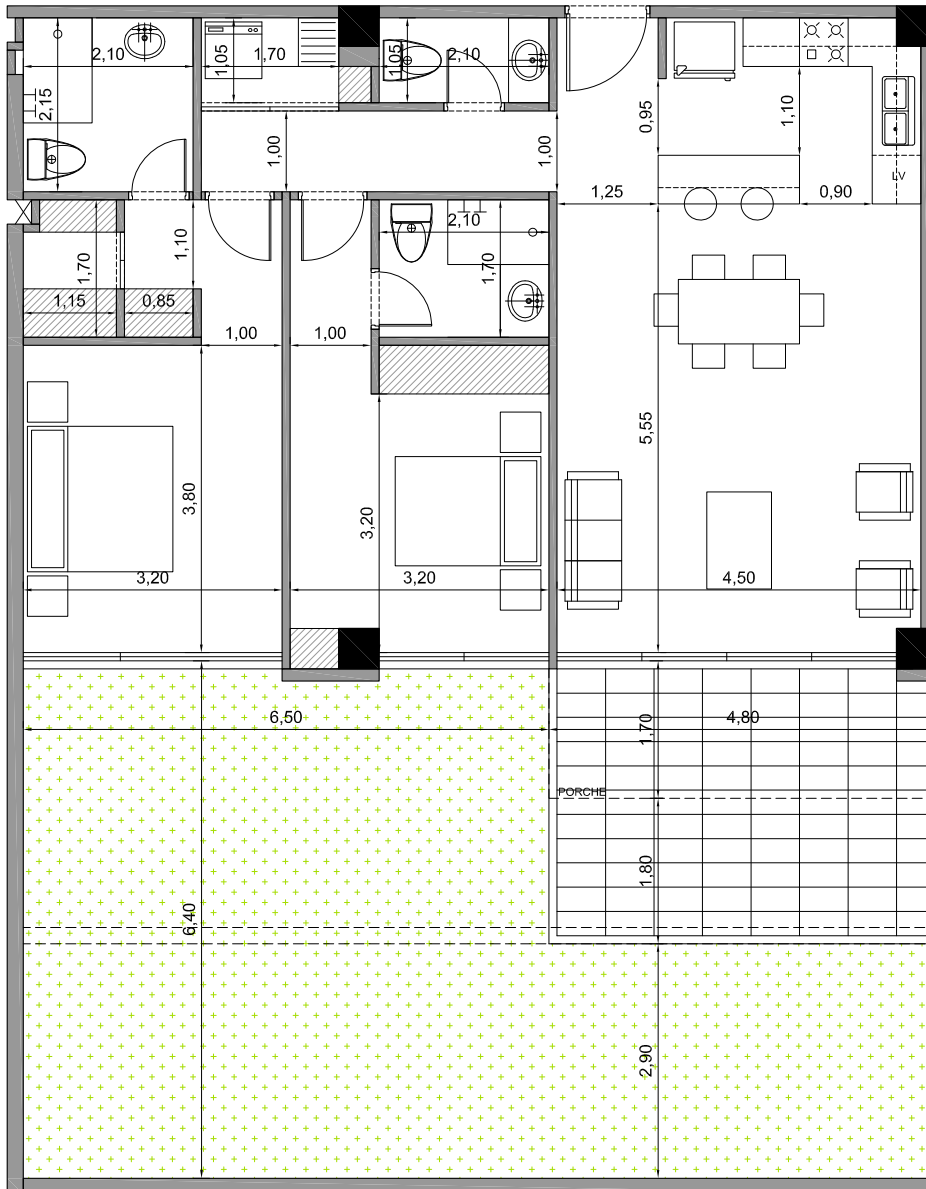

FiORE

CUMBAYÁ

ETAPA 2

DPTO 105
Planta baja

2 DORMITORIOS
Área 90.90 M²

JARDÍN + PORCHE
Área 39.90 M²

JARDÍN ADICIONAL
Área 35.35 M²

2 DORMITORIOS,
2 1/2 BAÑOS,
PORCHE,
2 PARQUEADEROS,
BODEGA