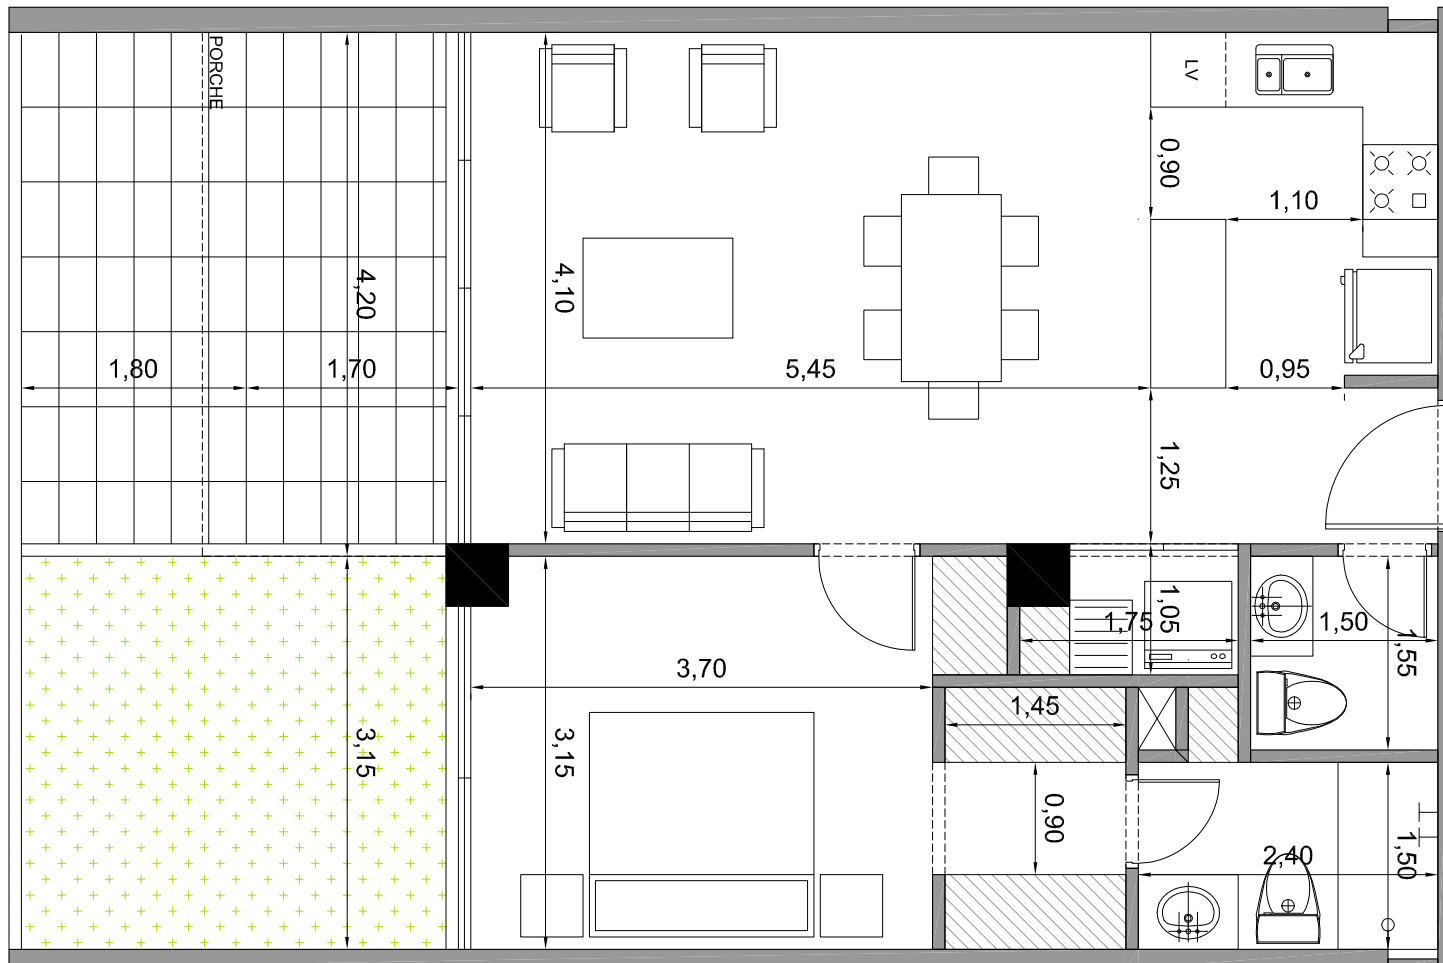

## ETAPA 2

DPTO 109  
Planta baja

1 DORMITORIO  
Área 60.00 M<sup>2</sup>

JARDÍN + PORCHE  
Área 27.45 M<sup>2</sup>

1 DORMITORIO,  
1 1/2 BAÑOS,  
PORCHE,  
1 PARQUEADERO,  
BODEGA