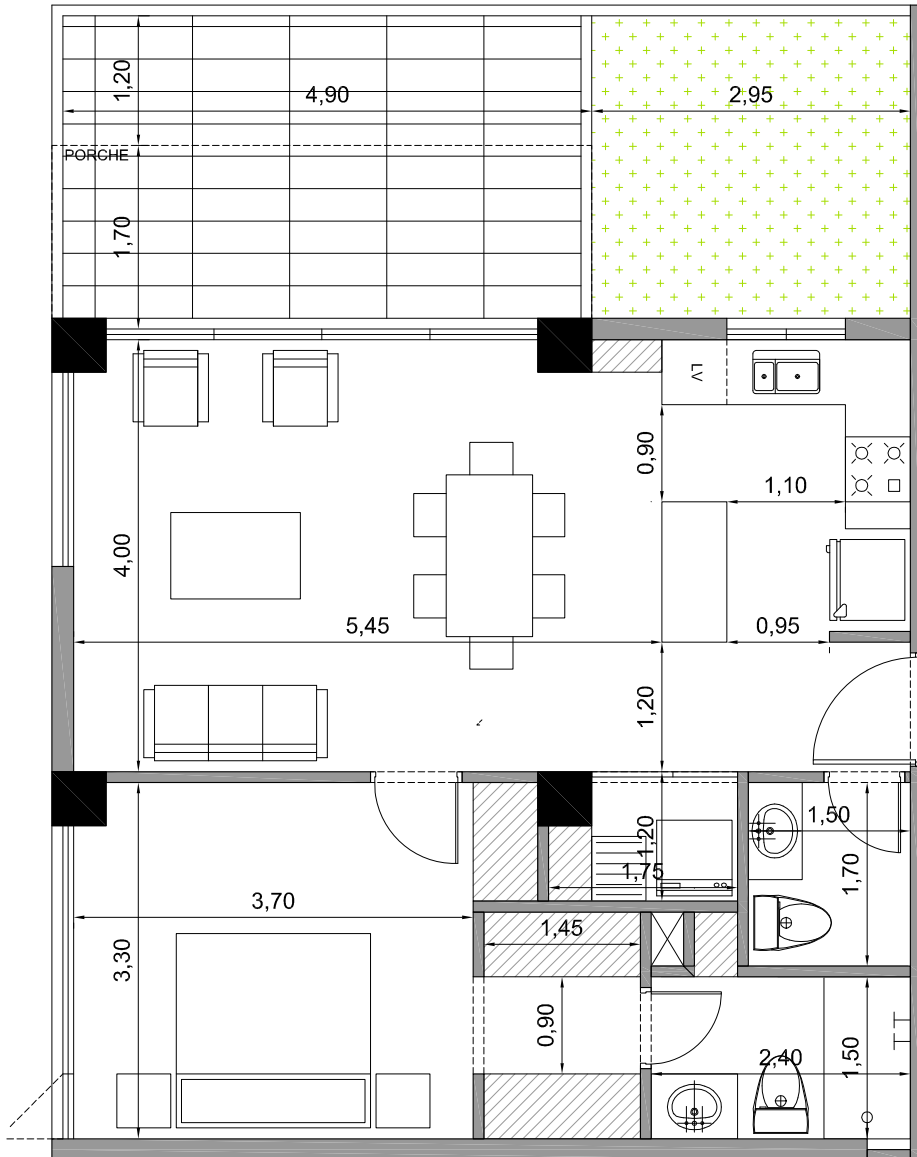

FiORE

CUMBAYÁ

ETAPA 2

DPTO 110
Planta baja

1 DORMITORIO
Área 60.00 M2

JARDÍN + PORCHE
Área 24.10 M2

1 DORMITORIO,
1 1/2 BAÑOS,
PORCHE,
1 PARQUEADERO,
BODEGA

RFS