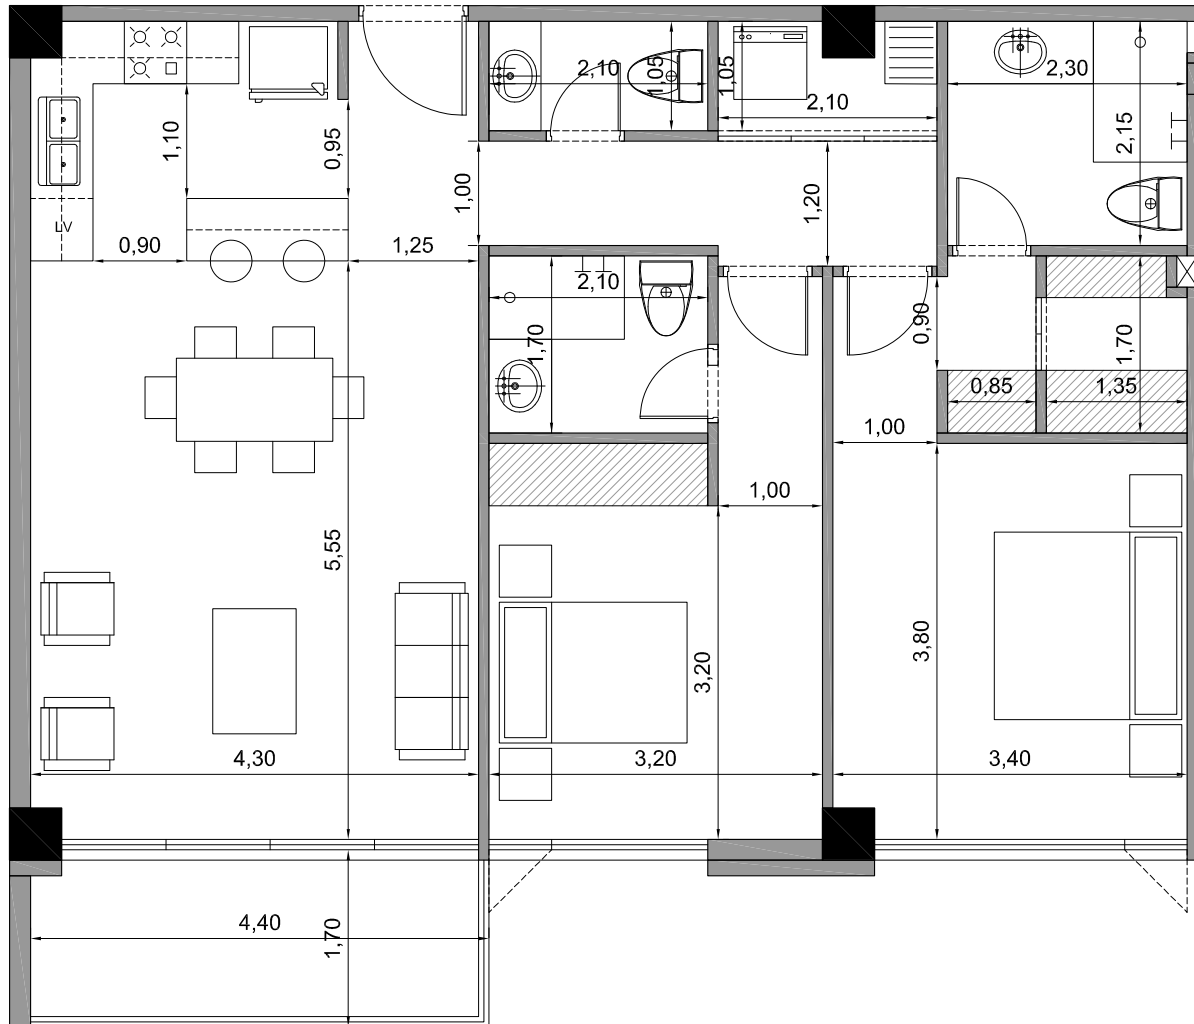

**FiORE**

CUMBAYÁ

**ETAPA 2**

DPTO 206 - 306  
Segunda planta

2 DORMITORIOS  
Área 90.90 M2

BALCÓN  
Área 7.65 M2

2 DORMITORIOS,  
2 1/2 BAÑOS,  
PORCHE,  
2 PARQUEADEROS,  
BODEGA

**RFS**