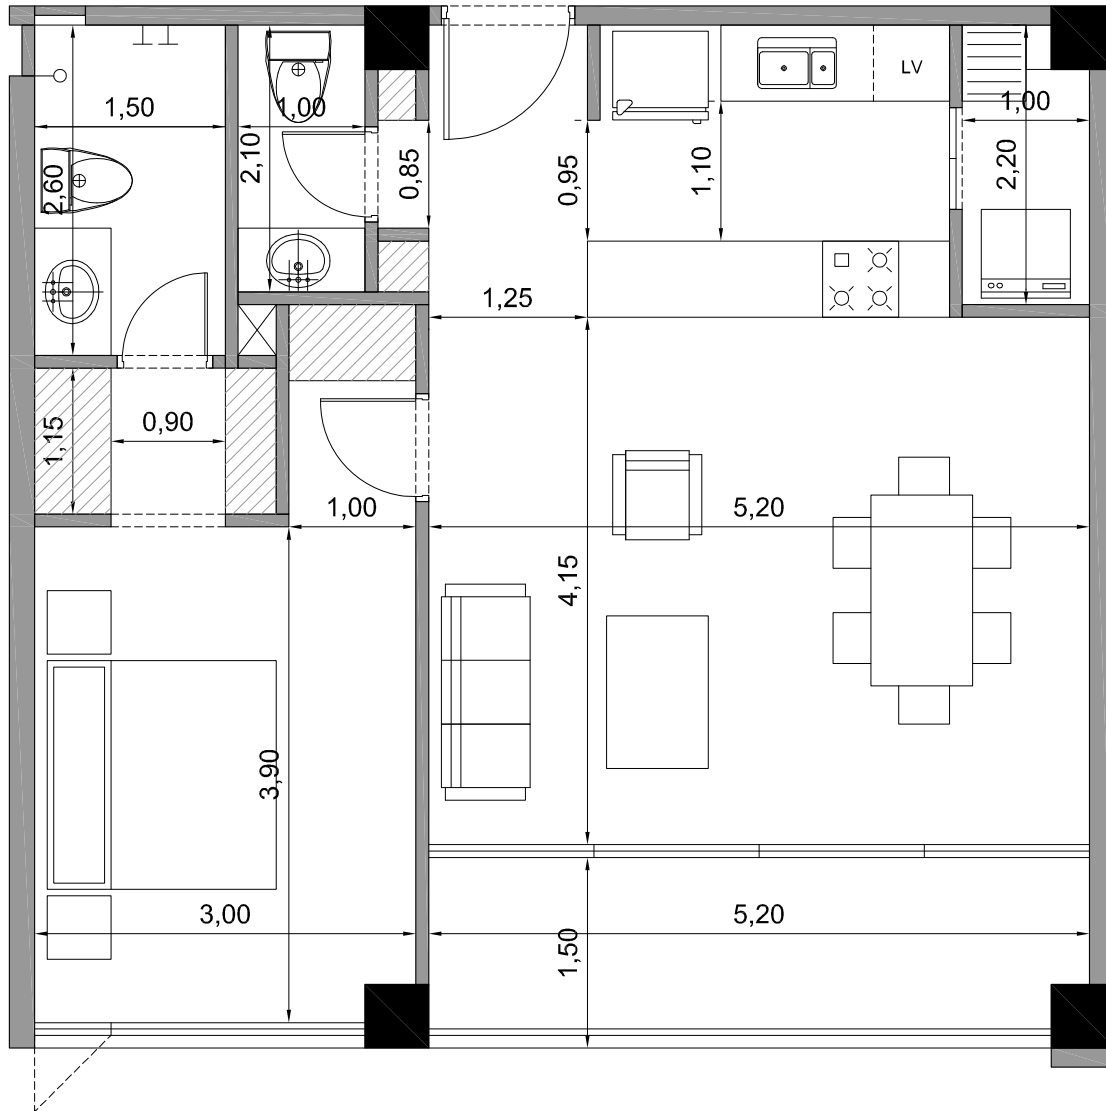

FiORE

CUMBAYÁ

ETAPA 2

DPTO 207 - 307
Segunda planta

1 DORMITORIO
Área 60.80 M2

BALCÓN
Área 7.95 M2

1 DORMITORIO,
1 1/2 BAÑOS,
PORCHE,
1 PARQUEADERO,
BODEGA

RFS