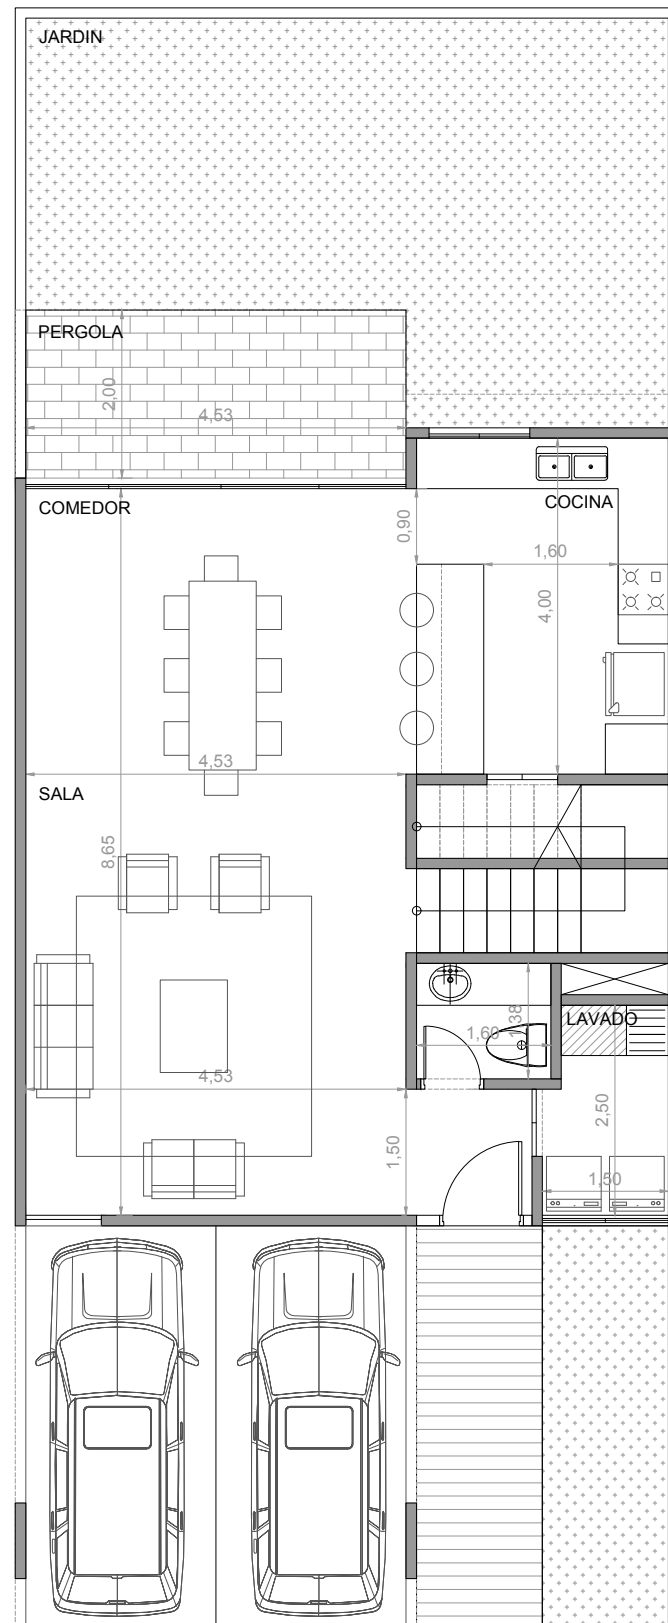

**CASA TIPO 01**

3 DORMITORIOS  
Área 160.20 M2

JARDÍN DESDE:  
20.50 M2 HASTA 46.00 M2

3 HABITACIONES,  
2 1/2 BAÑOS,  
SALA DE ESTAR,  
PORCHE,  
2 PARQUEADEROS

PLANTA BAJA

PLANTA ALTA