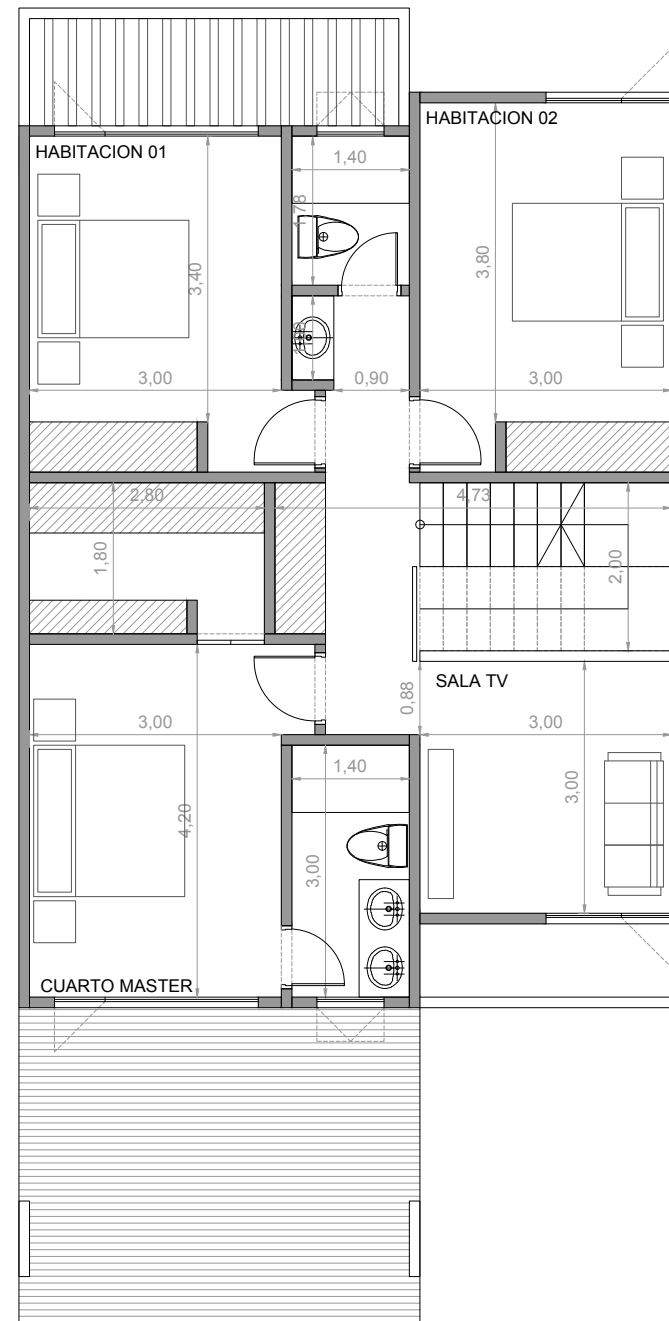

**CASA TIPO 01**

3 DORMITORIOS  
Área 160.20 M2

JARDÍN DESDE:  
20.50 M2 HASTA 46.00 M2

3 HABITACIONES,  
2 1/2 BAÑOS,  
SALA DE ESTAR,  
PORCHE,  
2 PARQUEADEROS

PLANTA BAJA

PLANTA ALTA